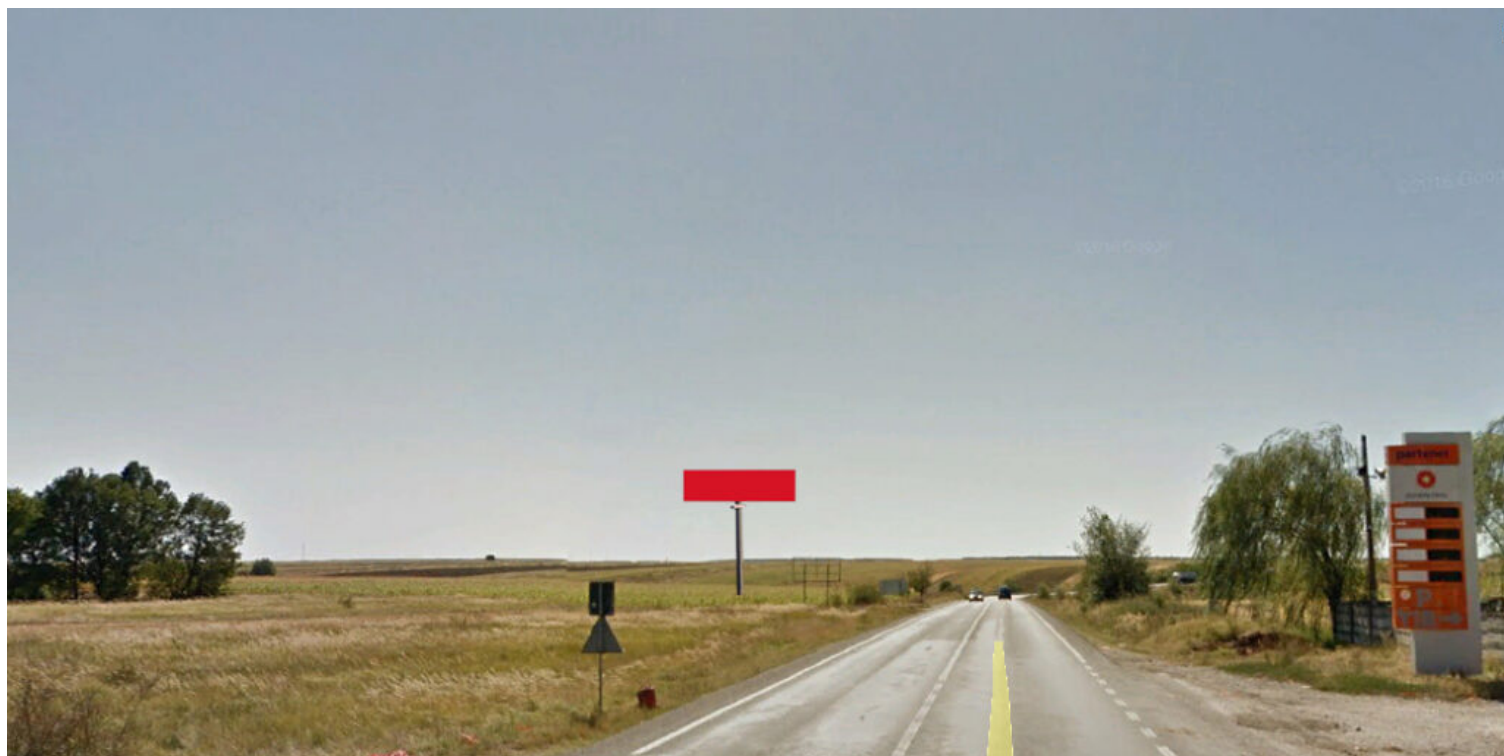

## Panou E70 Pitesti-Slatina – UNIE7044A

Cod:	UNIE7044A
Zona:	E70 Pitesti-Slatina
Marime:	14x4
Oras:	Optasi
Judet:	Olt
Tip:	Unipol
Observatii:	
Adresa:	Drum European 70 km44
Detalii:	Optasi Benzinaria Rompetrol
<a href="#">Harta</a> <a href="#">Harta Google</a>	<a href="#">Schita</a>